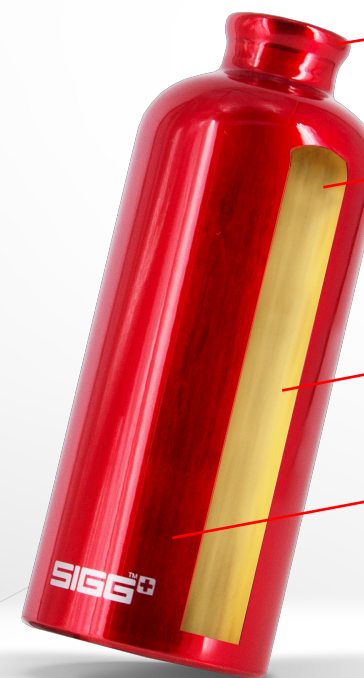

SIGGG TRAVELLER

PRODUKTDDETAILS

Der absolute Klassiker für unterwegs. Die hochwertige, wiederverwendbare Aluminium-Flasche ist extrem leicht, stabil und lässig mit einem Finger zu tragen. Sie ist absolut auslaufsicher, auch bei kohlenensäurehaltigen Getränken. Das Material ist zudem frei von Schadstoffen und sorgt für einen sicheren, unbeschwerten Trinkgenuss.

ALL INGREDIENTS ARE BPA-FREE
ALLE MATERIALIEN SIND BPA-FREI
TOUS LES INGRÉDIENTS SANS BPA

LIGHTWEIGHT
FEDERLEICHT
POIDS LÉGER

MADE IN SWITZERLAND
HERGESTELLT IN DER
SCHWEIZ
FABRIQUÉ EN SUISSE

FOOD SAFE
LEBENSMITTELECHT
DE QUALITÉ
ALIMENTAIRE

LEAK-PROOF
AUSLAUSFISICHER
PROTECTION
ANTI-FUITE

Erhältlich in 0.6 L / 1.0 L & in verschiedenen Farben:

LEICHT ZU TRAGEN

SICHERHEITS-
GEWINDERING

POLYESTER-INNEN-
BESCHICHTUNG FÜR
NEUTRALEN
GESCHMACK

LANGLEBIGES & SEHR
LEICHTES ALUMINIUM